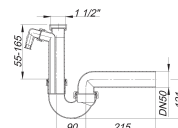

## Röhren-Siphon 100/1 SL, 1 1/2" x DN 50

Artikelnummer: 020222

GTIN: 4001636020222

Rabattgruppe: 1

### Beschreibung:

Röhren-Siphon 100/1 SL, 1 1/2" x DN 50  
nach DIN EN 274

Ausführung:

- verstellbarer Kugelgelenk-Ablaufbogen
- 1 Waschgeräte-Anschluss

Material:

Polypropylen, hochschlagfest