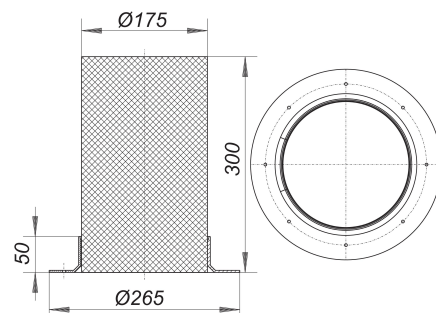

## Deckendurchführung DD 160, d: 175 mm

Artikelnummer: 495501

GTIN: 4001636495501

Rabattgruppe: 3

### Beschreibung:

Deckendurchführung DD 160, d: 175 mm

Formkörper aus beschichtetem Styropor zur Erstellung der für das Brand- und Schallschutz- Rohbauelement 2 erforderlichen Deckenöffnung.

Ausführung:

Zentrierring aus Polypropylen