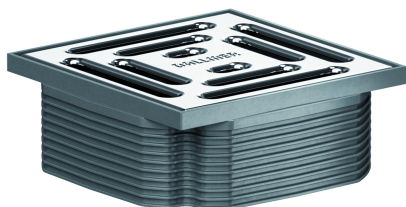

Aufsatz DalIDrain Pure, 100 x 100 mm

Artikelnummer: 517258

GTIN: 4001636517258

Rabattgruppe: 6

Beschreibung:

Aufsatz DalIDrain Pure, 100 x 100 mm

Aufsatz mit Edelstahlrost im Kunststoffrahmen, passend zu den Ablaufgehäusen DalIDrain, CeraDrain und den Aufstockelementen DalIDrain, CeraDrain.

AUSFÜHRUNG

- Rost aus Edelstahl, Rahmen aus Kunststoff
- Aufsatzverlängerung kürzbar für Bodenbeläge 10 – 36 mm (inkl. Kleber)

MATERIAL

Rost Edelstahl 1.4301, Belastungsklasse K 3 (300 kg); Aufsatzverlängerung und Rahmen aus ABS
 Mit Positionierhilfe seitenerstellbar +/- 2,5 mm.

Ersatzteile:

517005 Bodenablauf DalIDrain Pure, DN

517074 Bodenablauf DalIDrain Pure

517128 Bodenablauf DalIDrain Pure

517548 Bodenablauf DalIDrain Pure OM,

517586 Bodenablauf DalIDrain Pure Plan