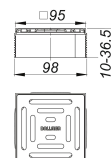

Aufsatz DalIDrain Pure, 100 x 100 mm

Artikelnummer: 517258

GTIN: 4001636517258

Rabattgruppe: 6

Beschreibung:

Aufsatz DalIDrain Pure, 100 x 100 mm

Aufsatz mit Edelstahlrost im Kunststoffrahmen, passend zu den Ablaufgehäusen DalIDrain, CeraDrain und den Aufstockelementen DalIDrain, CeraDrain.

AUSFÜHRUNG

- Rost aus Edelstahl, Rahmen aus Kunststoff
- Aufsatzverlängerung kürzbar für Bodenbeläge 10 – 36 mm (inkl. Kleber)

MATERIAL

Rost Edelstahl 1.4301, Belastungsklasse K 3 (300 kg); Aufsatzverlängerung und Rahmen aus ABS
 Mit Positionierhilfe seitenerstellbar +/- 2,5 mm.