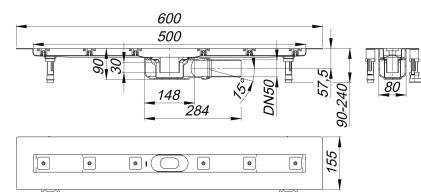

## Duschrinne CeraLine Plan F 500 mm, DN 50

Artikelnummer: 523013

GTIN: 4001636523013

Rabattgruppe: 8

### Beschreibung:

Duschrinne CeraLine Plan F 500 mm, DN 50

für die Montage in der Fläche

mit einem Ablaufgehäuse, Ablaufstutzen DN 50 seitlich, mit Kugelgelenk, verstellbar von 0 – 15 Grad

Ausführung:

- schallentkoppelnde Montagefüße zur Höheneinstellung
- besonderer Flansch zum sicheren Anschluss an Verbundabdichtungen gemäß DIN 18534
- Geruchs- und Reinigungsverschluss, Sperrwasserhöhe 30 mm
- höhenverstellbare Justierschrauben
- Bauschutz
- Fliesenanschlag
- Rahmenklemmstück

Material:

Rinnenkörper Edelstahl 1.4301, Ablaufkörper Polypropylen, hochschlagfest

Mögliche Sonderausführungen für Duschrinnen CeraLine Plan F: Zwischenlängen bis 1200 mm. Bitte anfragen!

Längen 600 mm - 1100 mm geeignet für das Poresta® BFR 75 Universalrinnenboard!

### Ablaufleistungen nach DIN EN 1253:

Nennweite	Produktnorm	Min. Ablaufleistung nach Norm	Anstauhöhe nach Norm
DN 50	DIN EN 1253	0,80 l/s	20,00 mm