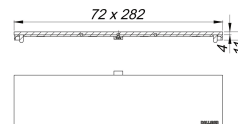

Abdeckung CeraFloor/CeraFrame Connect Design, schwarz matt

Artikelnummer: 527707

GTIN: 4001636527707

Rabattgruppe: 11

Beschreibung:

Abdeckung CeraFloor/CeraFrame Connect Design, schwarz matt
Alternative Abdeckung zu Duschrinnen CeraFloor Connect und CeraFrame Connect.
Universell einsetzbares Edelstahl-Design (wird nicht befließt).

MATERIAL

Edelstahl 1.4301, Auflage massiv 3 mm, Belastungsklasse K 3 (300 kg), farbig PVD-beschichtet schwarz matt