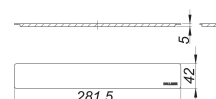

Abdeckung CeraWall Select Edelstahl poliert

Artikelnummer: 535528

GTIN: 4001636535528

Rabattgruppe: 11

Beschreibung:

Abdeckung CeraWall Select Edelstahl poliert

Ersatzteil zu Duschrinne CeraWall Select.

Edelstahl 1.4301, hochglanzpoliert