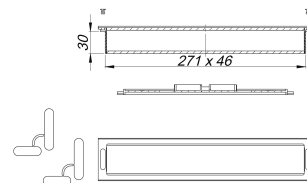

Artikelnummer: 535887
GTIN: 4001636535887
Rabattgruppe: 11

Beschreibung:

Ersatzteile:

538000 Duschrinne CeraFloor Select
538017 Duschrinne CeraFloor Select
538024 Duschrinne CeraFloor Select
538031 Duschrinne CeraFloor Select
538048 Duschrinne CeraFloor Select
538055 Duschrinne CeraFloor Select
538062 Duschrinne CeraFloor Select
538079 Duschrinne CeraFloor Select
538086 Duschrinne CeraFloor Select
538093 Duschrinne CeraFloor Select
538109 Duschrinne CeraFloor Select
538116 Duschrinne CeraFloor Select
538123 Duschrinne CeraFloor Select
538130 Duschrinne CeraFloor Select
538147 Duschrinne CeraFloor Select
538154 Duschrinne CeraFloor Select
538161 Duschrinne CeraFloor Select
538178 Duschrinne CeraFloor Select
538185 Duschrinne CeraFloor Select
538192 Duschrinne CeraFloor Select
538239 Duschrinne CeraFloor Select