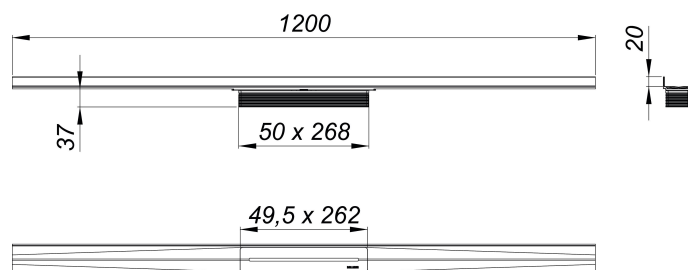

Duschrinne CeraWall Pure, 1200 mm

Artikelnummer: 538499

GTIN: 4001636538499

Rabattgruppe: 11

Beschreibung:

Duschrinne CeraWall Pure, 1200 mm

zum Einbau mit Ablaufgehäusen CeraFlex, CeraFlex Plan, CeraFlex senkrecht DallFlex, DallFlex Plan, DallFlex senkrecht und Duschelementen DallFlex Wall, DallFlex Wall Plan.

Ablaufschiene mit integriertem Quergefälle, sichtbar am Übergang zwischen Wand und Boden installiert, geeignet für Bodenbeläge von 12 – 32 mm und Wandbeläge von 12 – 24 mm (inkl. Kleberbett), Länge millimetergenau anpassbar.

Ausführung:

- Abdeckung
- Selbstklebendes Schalldämmband zur Entkoppelung vom Baukörper
- Montagezubehör und Positionierhilfen
- Bauschutzabdeckung

Material:

Edelstahl 1.4301, 1,5 mm, Belastungsklasse K 3 (300 kg)