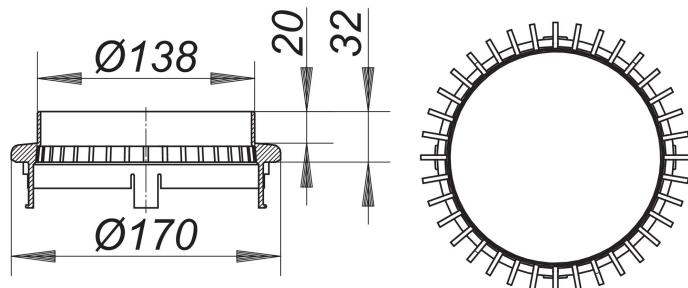

Einlaufelement/Kiesfang S 15, d: 170 mm

Artikelnummer: 590121

GTIN: 4001636590121

Rabattgruppe: 10

Beschreibung:

Einlaufelement/Kiesfang S 15, d: 170 mm

passend zu den Dachabläufen 62, 64 und den Aufstockelementen 630 bei Verwendung der Terrassenaufsätze SES 15, SEN 15 oder GES 20

Material:

Polypropylen, UV-stabilisiert