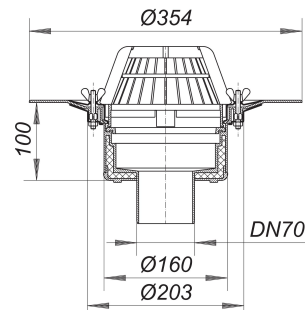

Dachablauf 62 Schraubflansch, DN 70

Artikelnummer: 621047

GTIN: 4001636621047

Rabattgruppe: 10

Beschreibung:

Dachablauf 62 Schraubflansch, DN 70
nach DIN EN 1253
mit Edelstahl-Flanschring zur Befestigung von polymeren Dachdichtungsbahnen

Ausführung:

- Ablaufgehäuse wärmeisoliert
- Ablaufstutzen senkrecht
- Laubfangkorb

Material:

Polypropylen, UV-stabilisiert

R 30 - 120 Ausrüstung optional.