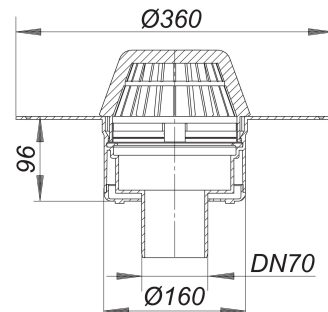

Dachablauf 62 PVC, DN 70

Artikelnummer: 623041

GTIN: 4001636623041

Rabattgruppe: 10

Beschreibung:

Dachablauf 62 PVC, DN 70

nach DIN EN 1253

mit extra breitem Flansch zum Anschluss von PVC-Dachbahnen

Ausführung:

- Ablaufgehäuse wärmeisoliert
- Ablaufstutzen senkrecht
- Laubfangkorb

Material:

PVC