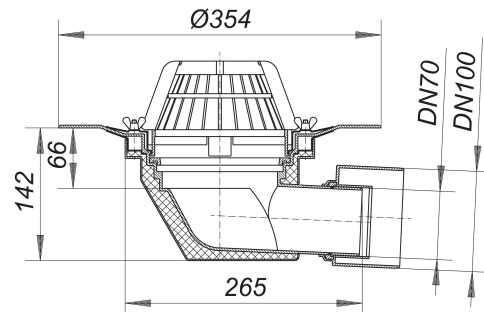

Dachablauf 64 Schraubflansch, DN 70/DN 100

Artikelnummer: 641076

GTIN: 4001636641076

Rabattgruppe: 10

Beschreibung:

Dachablauf 64 Schraubflansch, DN 70/DN 100

nach DIN EN 1253

mit Edelstahl-Flanschring zur Befestigung von polymeren Dachdichtungsbahnen

Ausführung:

- Ablaufgehäuse wärmeisoliert
- Ablaufstutzen DN 70/DN 100 seitlich, 3 Grad abgewinkelt
- Laubfangkorb

Material:

Polypropylen, UV-stabilisiert