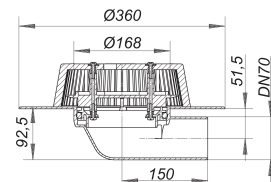

Power Dachablauf 86.0 FPO-PE, DN 70

Artikelnummer: 641144

GTIN: 4001636641144

Rabattgruppe: 10

Beschreibung:

Power Dachablauf 86.0 FPO-PE, DN 70

flacher Ablauf zum Einbau in Wärmedämmungen min. 120 mm, mit extra breitem Flansch zum Anschluss von FPO-Dachbahnen auf Werkstoffbasis Polyethylen

Ausführung:

- Ablaufstutzen DN 70 seitlich
- Laubfangkorb, verschraubt

Material:

Polyethylen, UV-stabilisiert