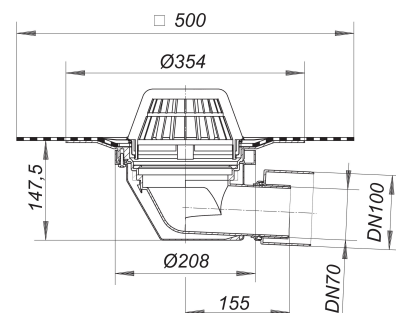

Dachablauf 64 H DallBit, beheizt, DN 70/DN 100

Artikelnummer: 642172

GTIN: 4001636642172

Rabattgruppe: 10

Beschreibung:

Dachablauf 64 H DallBit, beheizt, DN 70/DN 100

nach DIN EN 1253

mit werkseitig aufgeschweißter Bitumenschweißbahn-Manschette, 500 x 500 mm, 5 mm stark, mit Edelstahl-Flanschring zur zusätzlichen Sicherheit

Ausführung:

- Ablaufgehäuse wärmeisoliert
- Ablaufstutzen DN 70/DN 100 seitlich, 3 Grad abgewinkelt
- Laubfangkorb
- Bauschutzrost

Material:

Polypropylen, UV-stabilisiert

H = Dachablauf beheizbar:

- Direktanschluss an 230 Volt, Heizband nach VDE 0721, Teil 1/3.78 geprüft
- Leistungsaufnahme pro Dachablauf: 15 Watt
- Rechnungswert für Absicherung pro Dachablauf: 0,06 Amp.
- Empfohlene Absicherung pro Dachanlage: 16 Amp.