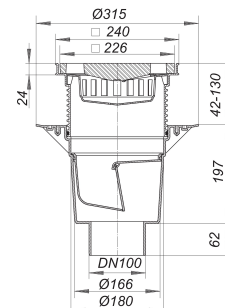

## Hof- und Parkdeckablauf 616.0, DN 100

Artikelnummer: 861061

GTIN: 4001636861061

Rabattgruppe: 3

### Beschreibung:

Hof- und Parkdeckablauf 616.0, DN 100

Ablaufstutzen senkrecht

Ausführung:

- Flansch
- frostsichere Geruchssperre
- herausnehmbarer Sandfangkorb
- verdrehbarer und höhenverstellbarer Aufsatz

Material:

Polypropylen, hochschlagfest

Gussrost, Belastungsklasse A (bis 1,5 t)

R 30 - 120 Ausrüstung optional.

### Ablaufleistungen nach DIN EN 1253:

Nennweite	Produktnorm	Min. Ablaufleistung nach Norm	Anstauhöhe nach Norm
DN 100	DIN EN 1253	4,50 l/s	35,00 mm