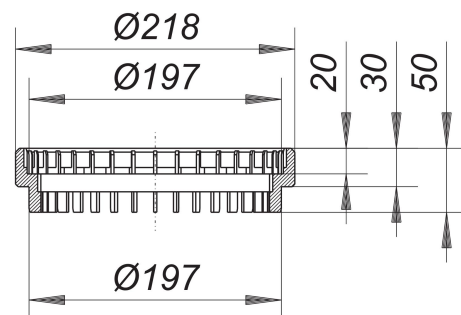

Einlaufelement/Kiesfang

Artikelnummer: 864925

GTIN: 4001636864925

Rabattgruppe: 3

Beschreibung:

Einlaufelement/Kiesfang
passend zu den Hof- und Parkdeckabläufen 615 und 616

Material:
ABS