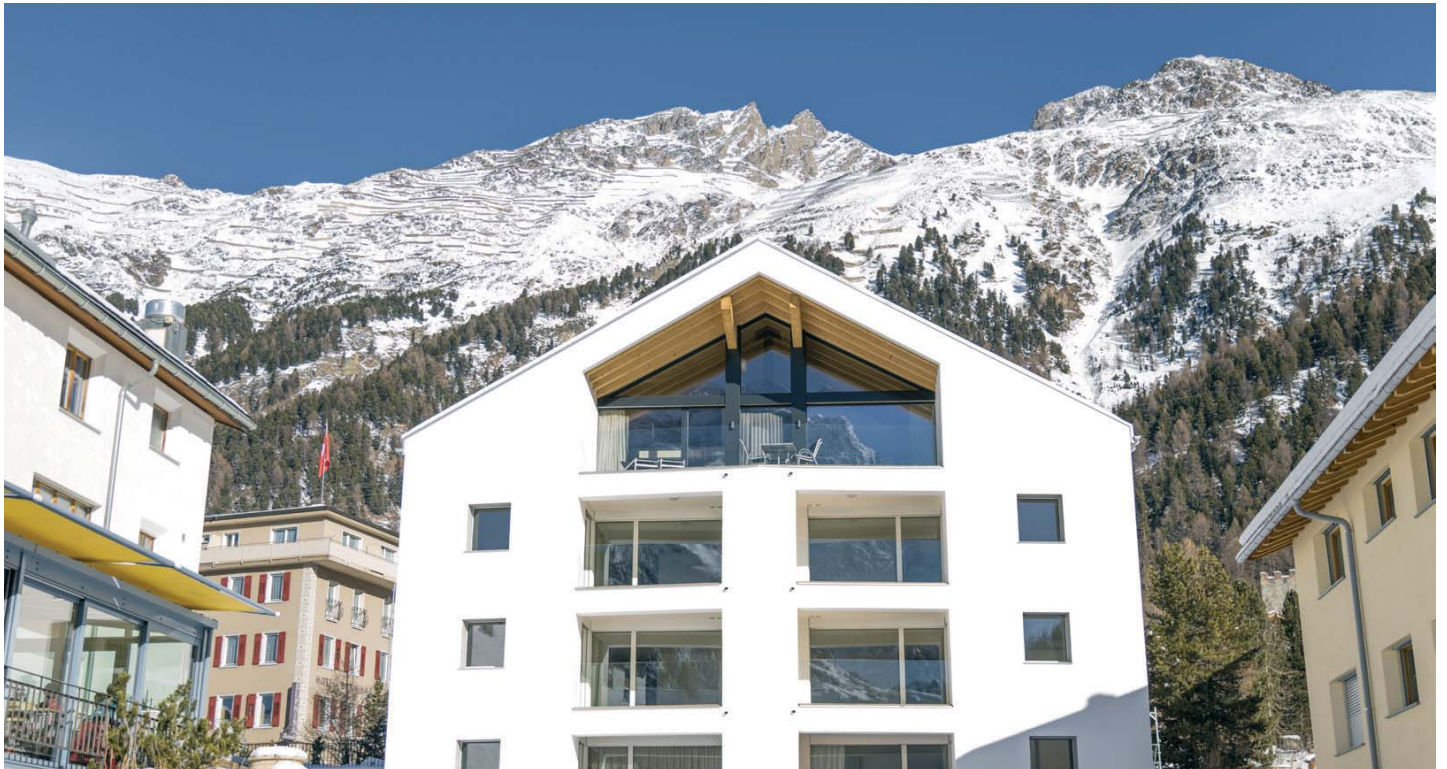

Chesa Puntschella, Pontresina

Masterbad

Das Projekt „Puntschella“ setzt sich zusammen aus vier Baukörpern mit exklusiven Wohneinheiten. Gelegen im historischen Bergdorf Pontresina im Engadin/Schweiz, fügen sich die Häuser mit ihrer traditionellen Architektur harmonisch in die alpine Landschaft ein. Hier wird viel Wert auf Ruhe, Natur und Wohlfühlen gelegt. Dies findet sich auch im Charakter dieser Dachwohnung. Große, helle Räume, in denen sich Design und Funktionalität optimal ergänzen, eröffnen überall den Blick auf die Pontresiner Berge. Die hohe Wohn- und Lebensqualität zieht sich durch das gesamte Objekt bis ins Badezimmer. Beim Ablauf im Duschbereich fiel die Wahl auf CeraWall Select, die Premium-Duschrinne für die Wand. Sehr schmal und minimalistisch im Design, wirkt die Metallschiene zurückhaltend und durch ihre Präzision dennoch präsent.

Produkt: Duschrinne CeraWall Select

Projekt: Privatbad

Ort: Pontresina, Schweiz

Jahr: 2015

Fotografie
Archiv Dallmer