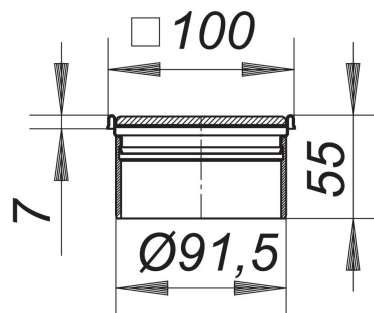

prolongador Quadra CD 10/100

Numero de artículo: 400413

GTIN: 4001636400413

Grupo de descuento: 5

Descripción:

prolongador Quadra CD 10/100

para CeraDrain S 10/TistoDrain S 10

con regulación continua hasta 40 mm en altura y hasta +/- 5,5 mm en sentido lateral, suplemento prolongador de ABS, marco de acero inoxidable 1.4301, 100 x 100 mm, rejilla de diseño de acero inoxidable 1.4301, maciza 5 mm, clasificación de carga L 15 (1,5 t)

Recambios:

501592 rejilla Quadra 90