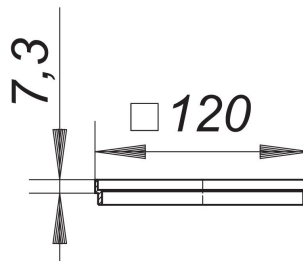

## prolongador con marco CK 12, 120 x 120 mm

---

Numero de artículo: 495709

GTIN: 4001636495709

Grupo de descuento: 5

---

---

### Descripción:

prolongador con marco CK 12, 120 x 120 mm

adecuado para CIRCO 50, CIRCO V.1 y CIRCO V.2 material: ABS, 120 x 120 mm, rejillas a juego 115 x 115 mm

Rejillas a juego a partir de la página 157