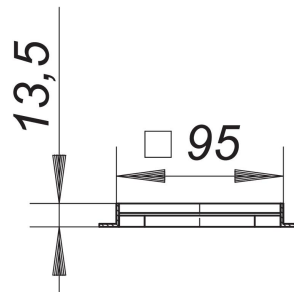

prolongador con marco CK 10, 100 x 100 mm

Numero de artículo: 495716

GTIN: 4001636495716

Grupo de descuento: 5

Descripción:

prolongador con marco CK 10, 100 x 100 mm

adecuado para CIRCO 50, CIRCO V.1 y CIRCO V.2 material: ABS, 100 x 100 mm, rejillas a juego 90 x 90 mm