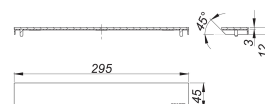

cubierta de sifón CeraWall Individual Diseño oro rojo mate

Numero de artículo: 537034

GTIN: 4001636537034

Grupo de descuento: 11

Descripción:

cubierta de sifón CeraWall Individual Diseño oro rojo mate
cubierta de sifón para las canaletas de ducha CeraWall Individual.

material:

acero inoxidable 1.4301 recubrimiento de PVD en color oro rojo mate

diseño universal en acero inoxidable, no se reviste

Indicación de pedido para CeraWall Individual:

efectuar pedido de cazoleta sumidero DallFlex o bien módulo plato ducha DallFlex Wall + canaleta de ducha CeraWall Individual + cubierta de sifón CeraWall Individual.