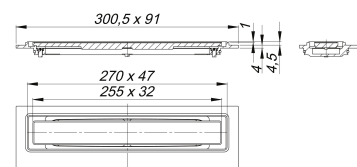

canaleta de ducha CeraFrame Liquid, 270 x 47 mm

Numero de artículo: 537393

GTIN: 4001636537393

Grupo de descuento: 11

Descripción:

canaleta de ducha CeraFrame Liquid, 270 x 47 mm

para montaje con las cazoletas sumidero DallFlex, DallFlex Plan, CeraFlex y CeraFlex Plan en revestimientos de suelo de capa fina sin juntas fratasados de fabricantes seleccionados. Adecuado para revestimientos con una altura total de construcción de 4,5 mm, incluido el sellado.

EQUIPADO CON:

- cubierta de sifón recubrible 255 x 32 mm
- ayuda de espátula de dos etapas
- tapa protectora de obra

MATERIAL

acero inoxidable 1.4301, 300 x 91 mm, macizo 8 mm, marco 270 x 47 mm, clasificación de carga K 3 (300 kg)

Indicación de pedido para CeraFrame Liquid:

efectuar pedido de cazoleta sumidero DallFlex o CeraFlex + canaleta de ducha CeraFrame Liquid

Nota:

El sistema de relleno de capa fina debe ser apta y probada para su uso sobre impermeabilizaciones compuestas y membranas impermeabilizantes según DIN 18534 en duchas a ras de suelo. Durante el procesamiento deben respetarse las instrucciones del fabricante.