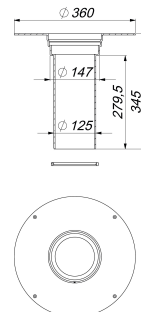

elemento de elevación 630 PVC

Numero de artículo: 623584

GTIN: 4001636623584

Grupo de descuento: 10

Descripción:

elemento de elevación 630 PVC

adecuado para sumideros para cubierta 62 y 64, con brida extra ancha para la conexión de membranas de cubierta PVC

EQUIPADA CON:

- junta de retención
- tubo de desagüe prolongable con tubo de plástico DN 125, recortable para aislamiento térmico de 50 hasta 250 mm

MATERIAL:

PVC