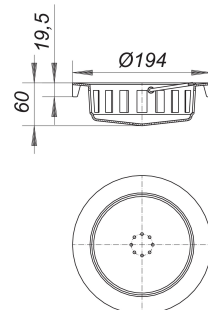

## cestón extraíble para la retención de arena para 605, 606, 615 y 616

Numero de artículo: 864918

GTIN: 4001636864918

Grupo de descuento: 3

### Descripción:

cestón extraíble para la retención de arena para 605, 606, 615 y 616  
adecuado para los sumideros para exteriores y aparcamientos 605, 606, 615 y 616