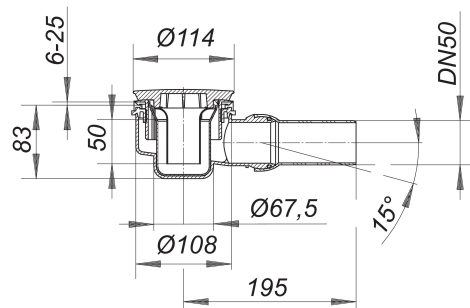

## avaloir de bac de douche ORIO, couvercle en acier inox, DN 50

Référence de l'article: 160119

GTIN: 4001636160119

Groupe de rabais: 1

### Description :

avaloir de bac de douche ORIO, couvercle en acier inox, DN 50

selon la norme DIN EN 274

des corps d'avaloir bas (85 mm) pour les bacs de douche plans présentant un orifice d'écoulement de d: 90 mm

spécificités

- raccord d'écoulement DN 50 latéral, à rotule orientable de 0 – 15 degrés
- siphon anti-odeur, complètement amovible pour faciliter le nettoyage, hauteur du siphon 50 mm (selon la norme EN 1253)
- coiffe de protection/clé de montage
- raccord d'écoulement en polypropylène (obligatoire de commander également le manchon à coller en PVC, DN 50, réf. 691125)

### Débits d'écoulement selon la norme DIN EN 274:

Nominal diameter	Norme de produit	Débit d'écoulement min. selon la norme	Niveau d'eau conforme à la norme
DN 50	DIN EN 274	0,40 l/s	15,00 mm