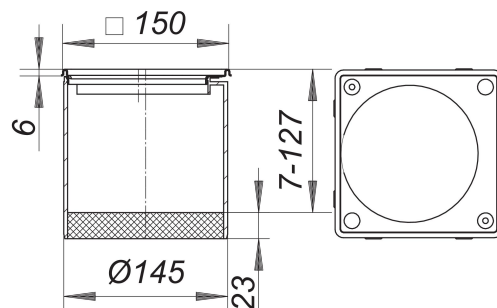

cadre de rehausse VS 15, 150 x 150 mm

Référence de l'article: 500663

GTIN: 4001636500663

Groupe de rabais: 3

Description :

cadre de rehausse VS 15, 150 x 150 mm

compatible avec les corps d'avaloir de sol 54, 55, 57, 58, 61 et 61/1

cadre acier inox 1.4301, 150 x 150 mm, avec inserts filetés, à réglage latéral (marge de +/- 15 mm),

rallonge de rehausse polypropylène, à haute résistance aux chocs