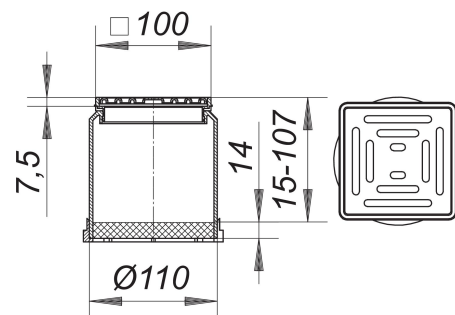

rehausse E 10, 100 x 100 mm

Référence de l'article: 510006

GTIN: 4001636510006

Groupe de rabais: 3

Description :

rehausse E 10, 100 x 100 mm

compatible avec les corps d'avaloir 40, 42 et 46, les corps d'avaloir de balcon 83 et 84, les éléments de drainage pour avaloirs d'acrotère et avec les éléments de rehausse 85, rallonge de rehausse polypropylène, extensible au moyen d'un tuyau HT DN 100, cadre ABS, 100 x 100 mm, grille acier inox 1.4301, classe de charge K 3 (300 kg)

Some of these gratings can be supplied with d: 103 mm spigot where its use is allowed. Please enquire.

Pièces détachées :

495013 bague de drainage S 10

830104 avaloir de balcon 83 E, DN 50, 100 x 10

830111 avaloir de balcon 83 E, DN 70, 100 x 10

831101 avaloir de balcon 84 E, DN 50, 100 x 10

831118 avaloir de balcon 84 E, DN 70, 100 x 10