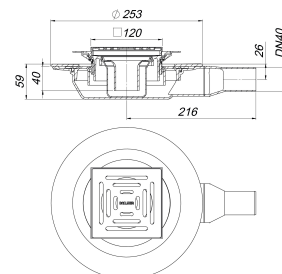

## avaloir de sol CIRCOPlan 40.1, DN 40, 120 x 120 mm

Référence de l'article: 513816

GTIN: 4001636513816

Groupe de rabais: 5

### Description :

avaloir de sol CIRCOPlan 40.1, DN 40, 120 x 120 mm  
conforme à la norme DIN EN 1253  
compatible avec les receveurs de douche CeraBoard  
raccord d'écoulement DN 40 latéral

spécification :

- corps intérieur à réglage latéral (+/- 15 mm) d'ajustement au receveur de douche CeraBoard
- siphon anti-odeur et de nettoyage, hauteur du siphon 40 mm
- coiffe de protection et de montage

matériau

polypropylène, à haute résistance aux chocs  
grille acier inox 1.4301, classe de charge K 3 (300 kg)  
cadre ABS, 120 x 120 mm

### Débits d'écoulement selon la norme DIN EN 1253:

Nominal diameter	Norme de produit	Débit d'écoulement min. selon la norme	Niveau d'eau conforme à la norme
DN 40	DIN EN 1253	0,60 l/s	20,00 mm