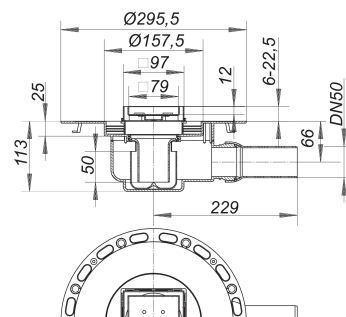

avaloir de sol TistoStone VC 10, DN 50, 100 x 100 mm

Référence de l'article: 516213

GTIN: 4001636516213

Groupe de rabais: 5

Description :

avaloir de sol TistoStone VC 10, DN 50, 100 x 100 mm

selon la norme DIN EN 1253

avaloir de sol équipé d'un rehausse en acier inoxydable carrelable au choix
raccord d'écoulement DN 50 latéral, à rotule, réglable de 0 – 15 degrés

spécificités

- collerette doublée de fibre
- natte Tisto
- siphon anti-odeur et de nettoyage, hauteur du siphon 50 mm (selon la norme EN 1253)
- coiffe de protection
- rehausse réglable latéral +/- 4 mm, réglable à hauteur pour une épaisseur de revêtement de 6 à 22 mm (colle à carrelage incluse)
- raccord d'écoulement en polypropylène (obligatoire de commander également le manchon à coller en PVC, DN 50, réf. 691125)

matériau

polypropylène, haute résistance aux chocs

rehausse acier inox 1.4301, 100 x 100 mm, classe de charge K 3 (300 kg)

Pièces détachées :

516145