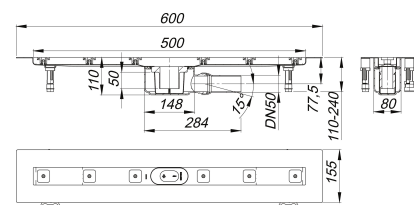

caniveau de douche CeraLine F 500 mm, DN 50

Référence de l'article: 520012

GTIN: 4001636520012

Groupe de rabais: 8

Description :

caniveau de douche CeraLine F 500 mm, DN 50

selon la norme DIN EN 1253

pour le montage central

avec un corps d'avaloir, raccord d'écoulement DN 50 latéral, à rotule réglable de 0 – 15 degrés

spécificités

- pieds isolants aux bruits d'impact pour le réglage en hauteur
- bride sablée pour le raccordement de la résine ou de la membrane d'étanchéité
- siphon anti-odeur et de nettoyage, hauteur du siphon 50 mm (selon la norme EN 1253)
- vis d'ajustement pour réglage en hauteur
- coiffe de protection
- gabarit pour la pose de carrelage
- pièce de blocage du cadre
- raccord d'écoulement en polypropylène (obligatoire de commander également le manchon à coller en PVC, DN 50, réf. 691125)

matériau

caniveau acier inox 1.4301, corps d'avaloir et raccord d'écoulement en polypropylène à haute résistance aux chocs

Zusatztext1 Produkt Zusatztext1 Artikel

Zusatztext2 Produkt

Zusatztext2 Artikel

Débits d'écoulement selon la norme DIN EN 1253:

Nominal diameter	Norme de produit	Débit d'écoulement min. selon la norme	Niveau d'eau conforme à la norme	Drainage capacity
DN 50	DIN EN 1253	0,80 l/s	20,00 mm	0,8 l/s

Pièces détachées :

521033 kit de régulation de niveau