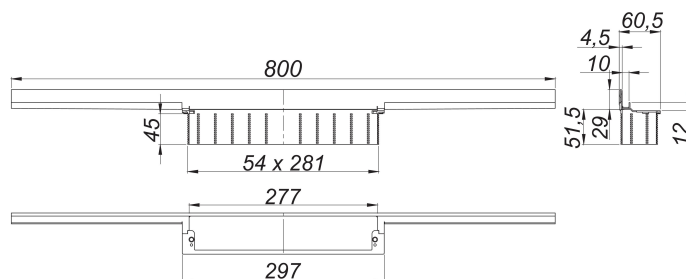

caniveau de douche CeraWall Individual, 800 mm

Référence de l'article: 535269

GTIN: 4001636535269

Groupe de rabais: 11

Description :

caniveau de douche CeraWall Individual, 800 mm

pour installation avec corps d'avaloir DallFlex, DallFlex Plan, DallFlex vertical et élément de douche DallFlex Wall, DallFlex Wall Plan.

Profilé d'écoulement avec une pente latérale intégrée, pour un montage masqué au mur et conçue pour revêtements de sol et muraux de 12 à 24 mm (colle incluse), longueur ajustable sur millimètre

spécificités :

- accessoires de montage et positionnement
- ruban de sécurité S 3 autocollant avec armature anti-coupures en inox et isolation acoustique
- gabarit de traçage
- coiffe de protection

matériau :

acier inox 1.4301