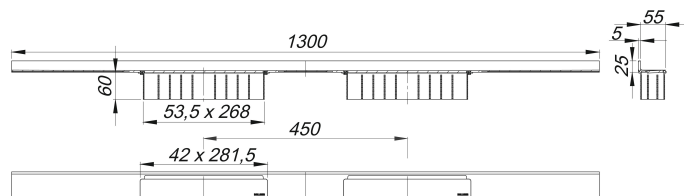

caniveau de douche CeraWall Select Duo acier inox mat, 1300 mm

Référence de l'article: 536181

GTIN: 4001636536181

Groupe de rabais: 11

Description :

caniveau de douche CeraWall Select Duo acier inox mat, 1300 mm

pour installation avec corps d'avaloir DallFlex Duo, DallFlex Duo Plan et DallFlex Duo vertical.

Rigole d'écoulement avec une pente précise sur plusieurs côtés, installée de façon visible au mur, conçue pour revêtements de sol et muraux de 12 à 24 mm (colle incluse), longueur ajustable sur millimètre.

spécificités

- deux caches
- ruban de sécurité S 3 autocollant avec armature anti-coupures en inox et isolation acoustique
- accessoires de montage et positionnement
- coiffe de protection

matériau

acier inox 1.4301, massif 5 mm, mat satiné, classe de charge K 3 (300 kg)