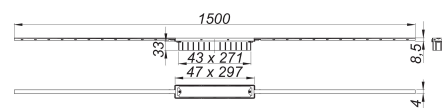

Caniveau de douche CeraFloor Individual, 800-1500 mm

Référence de l'article: 537478

GTIN: 4001636537478

Groupe de rabais: 11

Description :

Caniveau de douche CeraFloor Individual, 800-1500 mm

pour installation avec corps d'avaloir DallFlex, DallFlex Plan, DallFlex vertical et élément de douche DallFlex Floor, DallFlex Floor Plan.

Profilé d'écoulement avec une pente latérale intégrée, installée à fleur de sol et conçue pour revêtements de sol de 12 à 38 mm (colle incluse), longueur ajustable sur millimètre 1500 – 700 mm.

spécificités