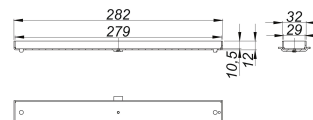

## cache CeraFloor/CeraFrame Individual noir mat

Référence de l'article: 537553

GTIN: 4001636537553

Groupe de rabais: 11