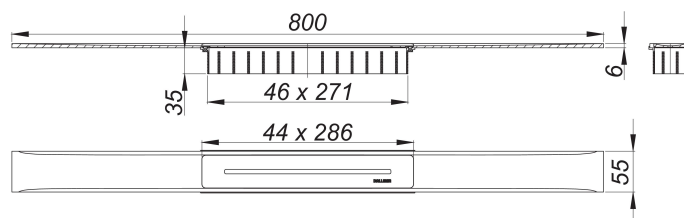

caniveau de douche CeraFloor Select acier inox poli, 800 mm

Référence de l'article: 538109

GTIN: 4001636538109

Groupe de rabais: 11

Description :

caniveau de douche CeraFloor Select acier inox poli, 800 mm

pour installation avec corps d'avaloir DallFlex, DallFlex Plan, DallFlex vertical et élément de douche DallFlex Floor, DallFlex Floor Plan, DallFlex Wall, DallFlex Wall Plan.

Rigole d'écoulement avec une pente précise sur plusieurs côtés, installée à fleur de sol et conçue pour revêtements de sol de 10 à 32 mm et revêtements mural de 12 à 24 mm (colle incluse), longueur ajustable sur millimètre.

spécificités :

- cache
- accessoires de montage et positionnement
- coiffe de protection

matériau :

acier inox 1.4301, massif 6 mm, poli, classe de charge K 3 (300 kg)

Indications de commande pour le CeraFloor Select :

Obligation de commander le corps d'avaloir DallFlex ou élément de douche DallFlex Floor/Wall + le caniveau de douche CeraFloor Select.

Pièces détachées :

535573 bouchon CeraWall S

535887

535580 kit de montage pour ajustage en hauteur