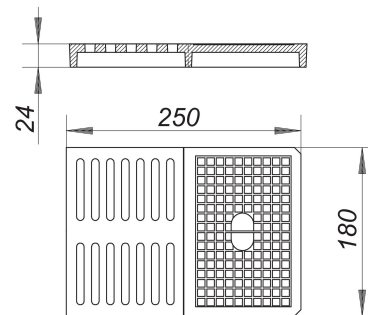

grille pour Ballstau 110, grise, 250 x 180 mm

Référence de l'article: 724922

GTIN: 4001636724922

Groupe de rabais: 3

Description :

grille pour Ballstau 110, grise, 250 x 180 mm
compatible avec l'avaloir de cave anti-retour Ballstau 110
en deux parties, ABS gris, 250 x 180 mm, classe de charge K 3 (300 kg)