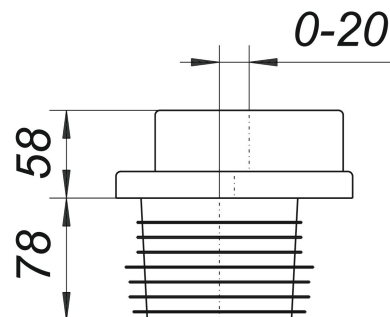

## Łącznik WC 783 Vario, przesuwny na boki, DN 100

Numer artykułu: 253002

GTIN: 4001636253002

Grupa rabatowa: 2

### Opis:

Łącznik WC 783 Vario, przesuwny na boki, DN 100

do rur z tworzywa sztucznego i żeliwnych, 783 Vario z wyrównaniem wymiarowym poprzez mimośród w zakresie 0-20 mm materiał: polietylen, biały

z mimośrodem liniowym 0-20 mm;