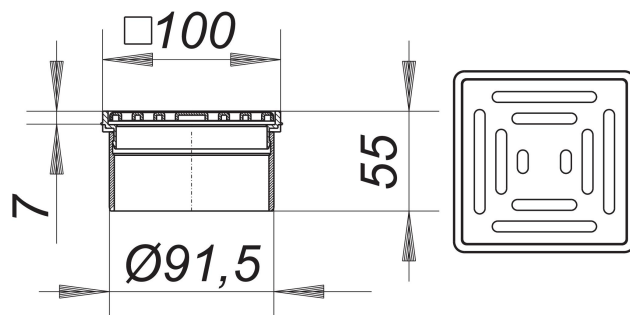

Nasada VE 10, 100 x 100 mm

Numer artykułu: 400383

GTIN: 4001636400383

Grupa rabatowa: 5

Opis:

Nasada VE 10, 100 x 100 mm

do CeraDrain S 10/TistoDrain S 10 możliwość bezstopniowej regulacji wysokości do 40 mm oraz przesuwu w poziomie do +/- 5,5 mm,
przedłużka nasady: ABS, ramka: ABS, 100 x 100 mm, ruszt: stal nierdzewna 1.4301, klasa obciążenia K 3 (300 kg)