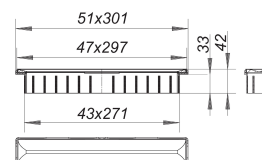

Listwa odpływowa Zentrix, stal nierdzewna polerowana

Numer artykułu: 511324

GTIN: 4001636511324

Grupa rabatowa: 11

Opis:

Listwa odpływowa Zentrix, stal nierdzewna polerowana

do montażu z korpusem wpustu DallFlex, DallFlex Plan, DallFlex pionowym oraz elementem natryskowym DallFlex Compact, DallFlex Compact Plan.

Regulacja od 11 do 38 mm na wysokość oraz +/- 16 mm w kierunku wzdłużnym, przedłużenie ramki ABS, ramka stal nierdzewna 1.4301, 300 x 50 mm

pokrywa stal nierdzewna 1.4301, polerowana na wysoki połysk, klasa obciążenia K 3 (300 kg)