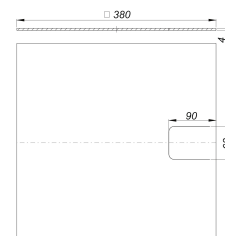

## Mata wygłuszająca DalIDrain, 380 x 380 mm

Numer artykułu: 517326

GTIN: 4001636517326

Grupa rabatowa: 6

### Opis:

Mata wygłuszająca DalIDrain, 380 x 380 mm

Do montażu z korpusami wpustu/wpustami podłogowymi DalIDrain i DalIDrain Plan z bocznym króćcem odpływowym. Przy montażu zg. z certyfikatem kontroli spełnia podwyższone wymogi w zakresie izolacji akustycznej zg. z DIN 4109 und VDI 4100. Wymiary 380 x 380 mm.