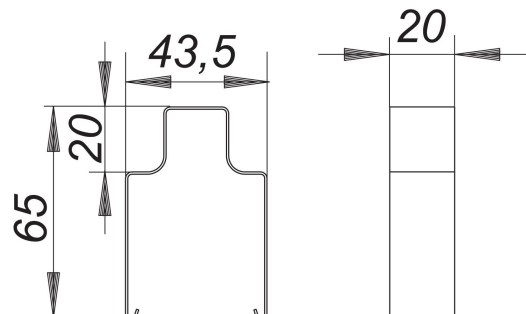

Klucz serwisowy CeraLine

Numer artykułu: 521088

GTIN: 4001636521088

Grupa rabatowa: 8

Opis:

Klucz serwisowy CeraLine

do łatwego demontażu wszystkich pokryw CeraLine oraz blokowania i odblokowywania elementów blokowanych materiał: stal nierdzewna 1.4301