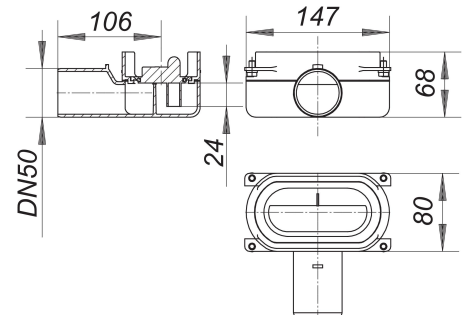

Korpus wpustu CeraLine Nano, DN 50

Numer artykułu: 521767

GTIN: 4001636521767

Grupa rabatowa: 8

Opis:

Korpus wpustu CeraLine Nano, DN 50

Korpus wpustu CeraLine Nano