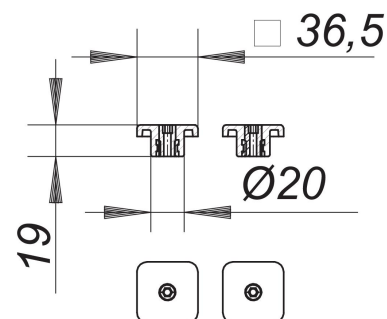

Zestaw śrub regulacyjnych CeraLine

Numer artykułu: 523983

GTIN: 4001636523983

Grupa rabatowa: 8

Opis:

Zestaw śrub regulacyjnych CeraLine

2 śruby regulacyjne krótkie, część zapasowa do montażu pokryw CeraLine