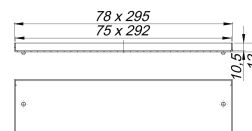

## Pokrywa CeraWall Connect, czarny mat

Numer artykułu: 527585

GTIN: 4001636527585

Grupa rabatowa: 11

### Opis:

Pokrywa CeraWall Connect, czarny mat

Część zamienna do listew odpływowych CeraWall Connect, do wyłożenia indywidualnymi wykładzinami podłogowymi.