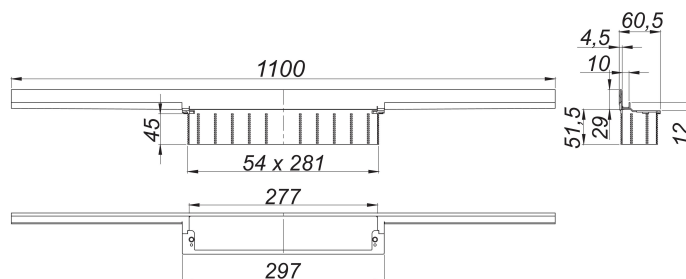

canaleta de ducha CeraWall Individual oro rojo mate, 1100 mm

Numero de artículo: 536921

GTIN: 4001636536921

Grupo de descuento: 11

Descripción:

canaleta de ducha CeraWall Individual oro rojo mate, 1100 mm

para montaje con las cazoletas sumidero DallFlex, DallFlex Plan, DallFlex vertical y módulo plato ducha DallFlex Wall, DallFlex Wall Plan. Perfil de evacuación con pendientes integradas para el montaje oculto en la transición entre pared y suelo, adecuado para solados y recubrimientos murales de 12 – 24 mm (incl. pegamento), adaptable con precisión milimétrica.

Equipado con:

- cinta de seguridad autoadhesiva S 3 con armadura anticorte de acero inoxidable para proteger la impermeabilización de la superficie y cinta insonorizante para el desacople estructural
- accesorios de montaje y ayudas de posicionamiento
- plantilla de cubierta
- tapa protectora de obra

material

acero inoxidable 1.4301, recubrimiento de PVD en color oro rojo mate

Indicación de pedido para CeraWall Individual:

efectuar pedido de cazoleta sumidero DallFlex o bien módulo plato ducha DallFlex Wall + canaleta de ducha CeraWall Individual + cubierta de sifón CeraWall Individual.

Recambios:

535788