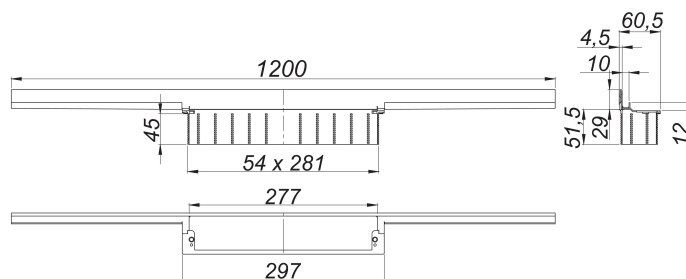

canaleta de ducha CeraWall Individual oro rojo mate, 1200 mm

Numero de artículo: 536938

GTIN: 4001636536938

Grupo de descuento: 11

Descripción:

canaleta de ducha CeraWall Individual oro rojo mate, 1200 mm

para montaje con las cazoletas sumidero DallFlex, DallFlex Plan, DallFlex vertical y módulo plato ducha DallFlex Wall, DallFlex Wall Plan. Perfil de evacuación con pendientes integradas para el montaje oculto en la transición entre pared y suelo, adecuado para solados y recubrimientos murales de 12 – 24 mm (incl. pegamento), adaptable con precisión milimétrica.

Equipado con:

- cinta de seguridad autoadhesiva S 3 con armadura anticorte de acero inoxidable para proteger la impermeabilización de la superficie y cinta insonorizante para el desacople estructural
- accesorios de montaje y ayudas de posicionamiento
- plantilla de cubierta
- tapa protectora de obra

material

acero inoxidable 1.4301, recubrimiento de PVD en color oro rojo mate

Indicación de pedido para CeraWall Individual:

efectuar pedido de cazoleta sumidero DallFlex o bien módulo plato ducha DallFlex Wall + canaleta de ducha CeraWall Individual + cubierta de sifón CeraWall Individual.

Recambios:

535788