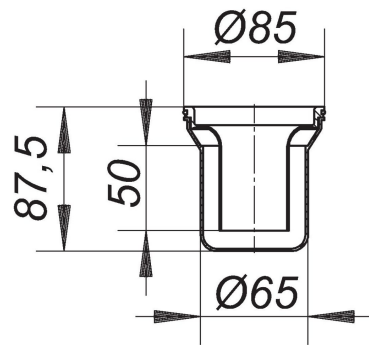

Syfon ORIO, rok prod. 2004 - maj 2010

Numer katalogowy **160966**
 GTIN/EAN: 4001636160966
 Grupa rabatowa: 1

część zamienna pasująca do:

- syfonów brodzikowych ORIO oraz ORIO V, rok prod. 2004 - maj 2010
- wpustów podłogowych 30 N/32 N
- wpustów podłogowych 30/32 ERP 12
- wpustów podłogowych CIRCO 50.1, 50.2, V.1, V.2
- wpustów prysznicowych 48 KE/49 KE

materiał:

polipropylen o dużej udarności

Część zamienna

Numer katalogowy	Określenie	Wymiary
160041	Korpus syfonu brodzikowego ORIO, OD 56 PE	d: 56/63 mm PE
514424	Wpust podłogowy CeraBoard CK 12, DN 50, 120 x 120 mm	DN 50, 120 x 120 mm