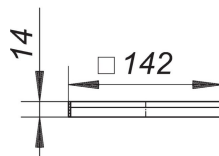

**Króciec nasadowy CK 15, 150 x 150 mm**

Numer katalogowy **500809**  
 GTIN/EAN: 4001636500809  
 Grupa rabatowa: 5

pasuje do CIRCO 70 oraz CIRCO V.3

materiał:  
 ABS, 142 x 142 mm, pasujące ruszty 140 x 140 mm

pasujące ruszty od strony XXX

**Osprzęt**

Numer katalogowy	Określenie	Wymiary
501110	Ruszt E 140, 140 x 140 mm	140 x 140 mm
501684	Ruszt ED 140, 140 x 140 mm	
501219	Ruszt EN 140, 140 x 140 mm	140 x 140 mm
501127	Ruszt ES 140, masywny, 140 x 140 mm	140 x 140 mm
501172	Ruszt K 140, poliamid, 140 x 140 mm	140 x 140 mm
501226	Ruszt Quadra 140	
501530	Ruszt QuadraStone Azul Bahia, 140	
501509	Ruszt QuadraStone indywidualny 140	
501523	Ruszt QuadraStone Nero Assoluto Zimbabwe, 140	
501561	Ruszt QuadraStone Padang jasnoszary, 140	
501547	Ruszt QuadraStone Rosso Verona, 140	
501141	Ruszt RHS 140, masywny, antypoślizgowy, 140 x 140 mm	140 x 140 mm