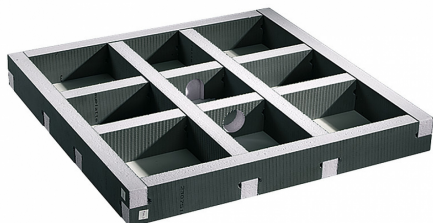

Element podbudowy CeraBoard Easy, 900 x 900 mm

Numer katalogowy **513533**
 GTIN/EAN: 4001636513533
 Grupa rabatowa: 5

zestaw umożliwiający szybką i łatwą instalację elementu natryskowego CeraBoard z wpustami podłogowymi CIRCO, szybkie wyrównanie wysokości bez używania zaprawy/jastrychu

materiał:

konstrukcja elementów wtykowych z wytłoczonej sztywnej pianki polistyrenowej, zbrojona obustronnie matą z włókna szklanego, powłoka z zaprawy modyfikowanej tworzywem sztucznym i warstwy piasku

900 x 900 mm

Osprzęt

Numer katalogowy	Określenie	Wymiary
513960	Element izolacji dźwiękowej CeraBoard, 1200 x 1200 mm	1200 x 1200 mm
513601	Element natryskowy CeraBoard, 40 x 900 x 900 mm	900 x 900 mm
513588	Korpus wpustu CIRCO V, DN 50/DN 70	DN 50/DN 70
513564	Wpust podłogowy CIRCO V.1, DN 50/DN 70, 120 x 120 mm	DN 50/DN 70, 120 x 120 mm
513571	Wpust podłogowy CIRCO V.2, DN 50/DN 70, 100 x 100 mm	DN 50/DN 70, 100 x 100 mm