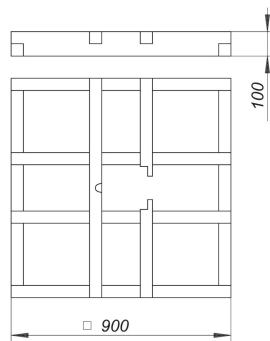

Element podbudowy CeraBoard Easy, 900 x 900 mm

Numer katalogowy **513533**
 GTIN/EAN: 4001636513533
 Grupa rabatowa: 5

zestaw umożliwiający szybką i łatwą instalację elementu natryskowego CeraBoard z wpustami podłogowymi CIRCO, szybkie wyrównanie wysokości bez używania zaprawy/jastrychu

materiał:

konstrukcja elementów wtykowych z wytłoczonej sztywnej pianki polistyrenowej, zbrojona obustronnie matą z włókna szklanego, powłoka z zaprawy modyfikowanej tworzywem sztucznym i warstwy piasku

900 x 900 mm

Osprzęt

Numer katalogowy	Określenie	Wymiary
513960	Element izolacji dźwiękowej CeraBoard, 1200 x 1200 mm	1200 x 1200 mm
513601	Element natryskowy CeraBoard, 40 x 900 x 900 mm	900 x 900 mm
513588	Korpus wpustu CIRCO V, DN 50/DN 70	DN 50/DN 70
513564	Wpust podłogowy CIRCO V.1, DN 50/DN 70, 120 x 120 mm	DN 50/DN 70, 120 x 120 mm
513571	Wpust podłogowy CIRCO V.2, DN 50/DN 70, 100 x 100 mm	DN 50/DN 70, 100 x 100 mm