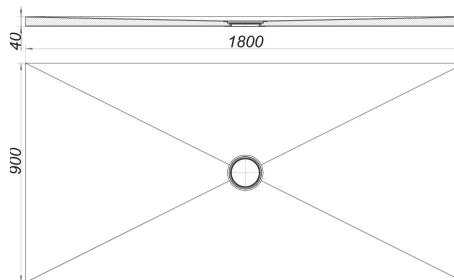

**Element natryskowy CeraBoard, centralny, 40 x 1800 x 900 mm**

Numer katalogowy **513694**  
 GTIN/EAN: 4001636513694  
 Grupa rabatowa: 5

wodoszczelne elementy natryskowe w standardowym wymiarze wannowym, do bezpośredniego montażu w poziomie posadzki, z centralnym lub decentralnym odpływem

materiał:

płyta rdzeniowa z wytłoczonej sztywnej pianki polistyrenowej, zbrojona obustronnie matą z włókna szklanego, powłoka z zaprawy modyfikowanej tworzywem sztucznym i warstwy piasku

1800 x 900 mm

Odpływ: centryczny

**Osprzęt**

Numer katalogowy	Określenie	Wymiary
513588	Korpus wpustu CIRCO V, DN 50/DN 70	DN 50/DN 70
514424	Wpust podłogowy CeraBoard CK 12, DN 50, 120 x 120 mm	DN 50, 120 x 120 mm
514431	Wpust podłogowy CeraBoard CS 12, DN 50, 120 x 120 mm	DN 50, 120 x 120 mm